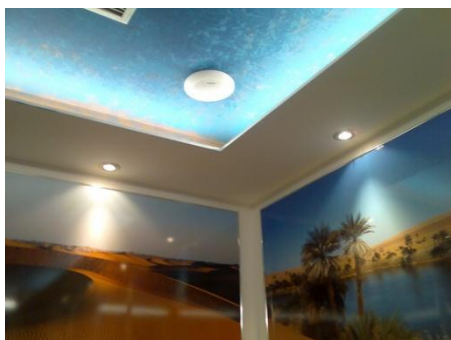

*Provedená instalace do podhledu stropu, reproduktory Bose 131 jsou speciálně určeny pro vlhké prostředí.*

*Horní obr. zdrojová jednotka v boxu určeném pro trvalou instalaci. 8-kanálový zesilovač, HD-přehrávač, tuner, cd/mp3, usb, přehrávač a mix pult.*

*Prostřední obr. Bose FreeSpace 32 s montážním kitem*

*Spodní obr. Bose FreeSpace 3 instalace v minerálním podhledu*