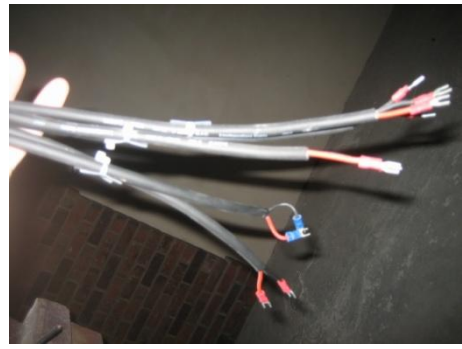

*Provedená instalace do podhledu stropu, reproduktory Bose 131 jsou speciálně určeny pro vlhké prostředí.*

*Horní obr. zdrojová jednotka v boxu určeném pro trvalou instalaci. 8-kanálový zesilovač, HD-přehrávač, tuner, cd/mp3, usb, přehrávač a mix pult.*

*Elektroinstalace ve fázi hrubá stavba.*